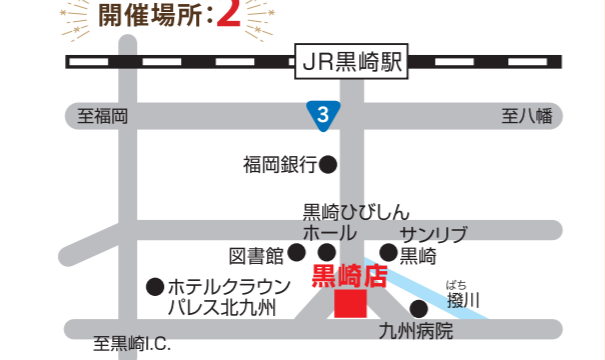

# ほっと節分フェア

ご来場記念品

※1組様1点とさせていただきます。  
※数に限りがございます。

★焼芋販売★

1個200円

**折尾店 2日間 料理教室開催!**

もうすぐバレンタイン! 大切な人に心を込めよう!  
Tasty!

【とき】11:00~13:00  
【料金】500円/名  
【定員】各日10名限定(先着順)  
【講師】前田 兆子先生  
【メニュー】簡単なおしゃれ! バレンタインにおすすめの華やかな料理を作ります。  
参加お申し込みは下記(折尾店)電話番号へ

**黒崎店 2日間 料理実演&試食会!**

さがつく美味しさ  
グリルを使って驚きのクッキングテク!  
知って得する! さがつく! グリル活用法!

グリルを使った知られざるクッキングテクを教えちゃいます!

感謝を込めて 2箇所同時開催!

**折尾店**  
TEL (093) 603-0009  
〒807-0804 八幡西区医生ヶ丘3-5

**黒崎店** NEW  
TEL (093) 644-6456  
〒806-0034 八幡西区岸の浦1丁目1-1