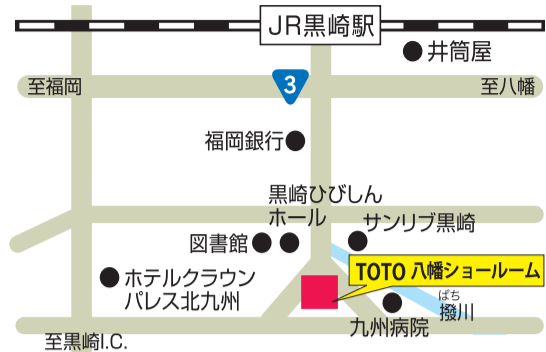

ショールームに 行こう!キャンペーン

我が家のスタイルを探しに!

2021. **6/26**・**27** 10:00~17:00
土曜日 日曜日

TOTO
八幡ショールーム
に行こう!

八幡西区
岸の浦1-1-1
西部ガス八幡SR 2F

LIXIL
八幡ショールーム
に行こう!

八幡西区
本城学研台3-10-10

お申込・
ご来場予約を
お願いします!