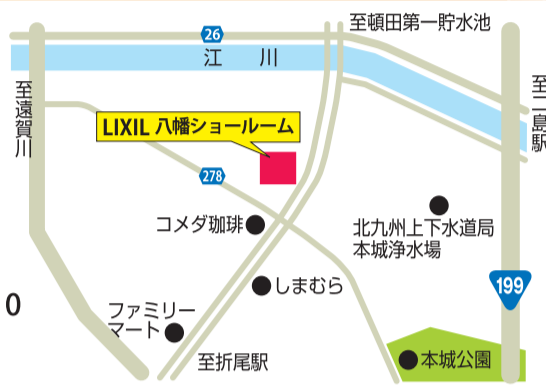

ショールームに 行こう!キャンペーン

我が家のスタイルを探しに!

2021. **6/26**・**27** 10:00~17:00
土曜日 日曜日

TOTO
八幡ショールーム
に行こう!

八幡西区
岸の浦1-1-1
西部ガス八幡SR 2F

LIXIL
八幡ショールーム
に行こう!

八幡西区
本城学研台3-10-10

お申込・
ご来場予約を
お願いします!