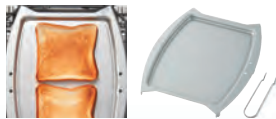

# ビルトインコンロ

piatto

天板 プラチナシルバーガラス ステンレスフェイス

- ガラストップ W温度調節機能
- オートワイド両面焼 トーストモード
- W高火力&Wトロ火 親水アクアコート

オートあたため トースト機能搭載

グリルプレート (付属)

キッチンに美しく映える。機能充実のワイド・オートグリル。

NORITZ