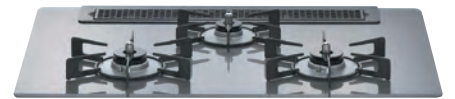

※取替工費は別途必要になります。

プレゼント

DELICIA

天板色 クリアグレージュ

- 感震機能 音声ナビ
- 温度調節 焦げつき消火
- 鍋なし検知 タイマー機能
- ダブル高火力&トロ火 湯沸かし機能
- 炊飯機能 オートグリル
- 水なし両面焼きグリル レンジフード連動

機能性とデザイン性を極めたトップレベルのガスコンロ。

Rinnai

RHS31W15G8R3-STW