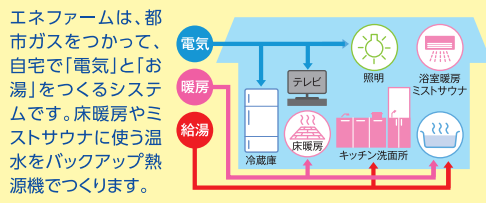

マイホーム発電
ENE・FARM
エネファーム

自宅で発電するシステム

燃料電池ユニット+貯湯ユニット

Panasonic バックアップ熱源機一体型
FC-70ER23R-SF-GTHC240AD
(停電時発電継続機能なし)

[本体]+[リモコン]+[配管カバー]+[標準工事費込]
セット希望小売価格:1,728,000円(税込)を

特別価格 標準工事費込

国の補助金対象商品です(予定)
環境性の高さが認められたエネファーム。
だから補助金があるのです。
※既築に限り。※補助金は予算に達した時点で受付が終了いたします。※詳しくは販売店へおたずねください。

10年間無料でフルサポート

期間限定!今だけ!!
平成29年2月20日まで

特別無金利
実質年率 **0%**
60回払い(5年)まで

※金利は西部ガス(株)が負担いたします。
※提携信販会社は、西部ガスリビング(株)です。
※お申込みには、審査がございます。
審査の結果、ご希望に添いかわる場合がございます。

担当