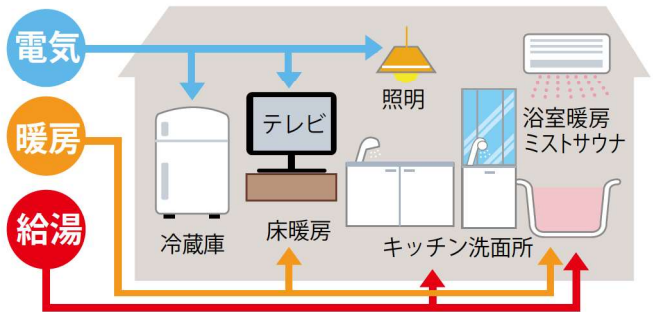

●アイシン精機製「エネファーム」のしくみ 世界最高水準の発電効率で都市ガスから電気とお湯をつくります。

※床暖房やミストサウナに使う温水はバックアップ熱源機でつくります。
※バックアップ熱源機があるのでお湯切れの心配もありません。

我が家は
発電所

エネファームキャンペーン

2017.12.31まで

120回払い(10年)まで

今だけ!
0%
特別無金利
実質年率

家庭用燃料電池コージェネレーションシステム
ENE-FARM
エネファーム type S

※金利は西部ガス㈱が負担致します。
※提携信販会社は西部ガスリビング㈱です。
※お申し込みには審査がございます。
審査の結果ご希望に添いかねる場合がございます。

※1 定格出力1kw以下の家庭用燃料電池で世界最高の発電効率です。 ※2 家庭用固体酸化物形燃料電池で世界最小サイズです。 ※3 対応する熱源機は、条件があります。