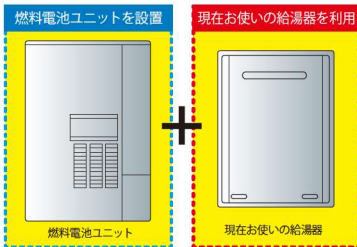

電話受付時間 ●月~土 (日・祝日除く) 9:00 ~ 19:00

同時開催! お湯まわり相談会実施中です。

お気軽にお尋ねください。

トヨタグループ アイシン精機製「エネファーム」

さらに向上世界最高水準
発電効率 52.0% ※1

コンパクト化で広がる設置性
世界最小のサイズ ※2

すでにお使いの給湯器へ
後付け設置対応可能 ※3

家庭用燃料電池コージェネレーションシステム
ENE-FARM
エネファーム type S

●リモコン (台所)
大きなパネルに発電やCO₂削減効果などをグラフやイラストで見やすく表示。

「エネファーム」でつくる電気とお湯で快適な暮らしを実現します。

■今お使いの給湯器へ後付け設置も可能に!

アイシン精機製「エネファーム」は、大幅な小型化により設置性が向上しました。戸建住宅では、現在お使いの給湯器と燃料電池ユニットを接続することもできます。

※今お使いの給湯器の種類によっては接続できない場合があります。