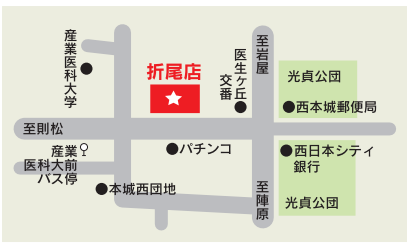

株式会社総合システム で検索!

DRIP BAG COFFEE
このチラシをご持参の方にもれなく進呈

※お一人さま一枚限りさせていただきます
※写真はイメージです

ご来場プレゼント

お気軽にお越しください

地域に愛され40年
これからもみなさまのために

開催場所 お問い合わせ先

西部ガスリビングメイト (株) 総合システム 折尾店・八幡南店

折尾店 八幡西区医生ヶ丘3-5
☎(093) 603-0009
電話受付時間/月~土(日・祝日除く)9:00~19:00

八幡南店 八幡西区上の原3-31-11
☎(093) 614-8500
電話受付時間/月~土(日・祝日除く)9:00~19:00

コンロにおまかせフェア 6/14金・15土は総合システムへ!

成約プレゼント
コンロにおまかせフェア限定のプレゼント品満載!

ガスコンロ(ビルトインコンロ) ※ビルトインコンロの取付工費は別途となります。