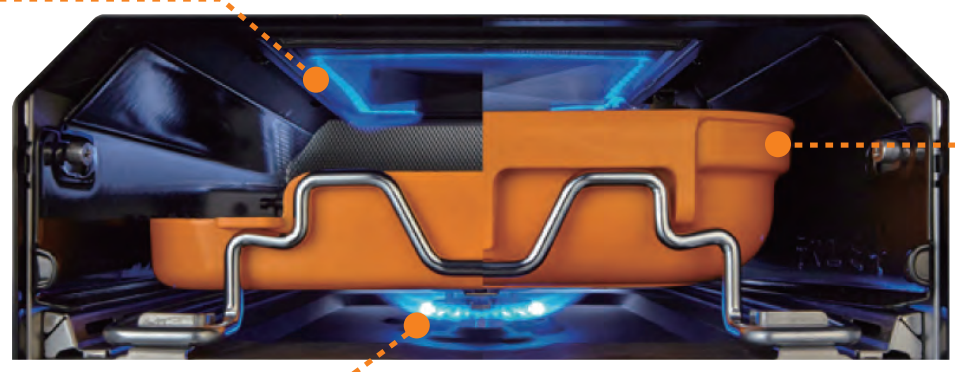

「今時のコンロってどれが私の家に合うのかわからないわ...」という理由で取り替えをためらっている方へ

次に取り替えるべきビルトインコンロはこれです!!

ひみつ①

【上下バーナー】
マルチグリルは上部からの遠赤外線とセンサー付き下火バーナーが決め手。メニューに合った火加減を自動で調節します。

いつもの献立を「美味しい!」と言わせる! そのひみつは【おまかせ調理のマルチグリル】
従来のグリル機能だけではなく「煮る」「蒸す」「ノンフライ」など調理の幅が広がる新発想グリル! これが話題の【マルチグリル】