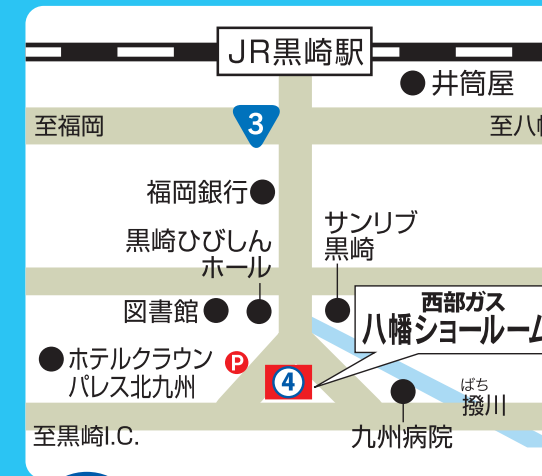

会場 3

西部ガスリビングメイト 小倉中央店

食べて、みて、さわって!
無料 ためして
**最新ガスコンロ
GAS CAFE**
10:00~16:30 材料が無くなり次第終了
最新のSIセンサーコンロの便利な使い方を実演でご紹介。
試食や体験もできます。

みんな大好き! ミスタードーナツの
100円セール
1個:100円(税込)
このチラシ持参でさらに10円引き!

19(土)のみ
おたのしみ日替わり販売
大濠の人気パン店ラ・ブリオッシュ
Panetteria Bar
La Brioche della Francesca
朝焼きパン販売
19日(土)のみ/無くなり次第終了

20(日)のみ
薬院の人気パン店
パン屋 **むつか堂**
ラスク販売
20日(日)のみ/無くなり次第終了

新鮮!
野菜販売
無くなり次第終了

無添加・無農薬
高尾の甘栗販売
無くなり次第終了

ホクホク
焼き芋販売
無くなり次第終了

会場 4

西部ガス八幡シヨールーム 折尾店/八幡南店/中央町店

似顔絵
アート
あなたの似顔絵を描きます
参加費:100円(色紙代/税込) 10:00~16:00
一枚の色紙におひとり様まで
お1人15分程度お時間いただけます
当日受付順

MORINAGA お菓子のガラポン
お菓子の袋詰め 無くなり次第終了
200円で1回ガラポン抽選
ご成約特典としてお1人さま1回無料

無料 コンロ実演・試食
ポップコーン 10:00~16:30
材料が無くなり次第終了
コンロでカンタンにおやつ作り

大濠の人気パン店ラ・ブリオッシュ
Panetteria Bar
La Brioche della Francesca
朝焼きパン販売
無くなり次第終了

みんな大好き! ミスタードーナツの
100円セール
1個:100円(税込)
このチラシ持参でさらに10円引き!

無添加・無農薬
高尾の甘栗販売
無くなり次第終了

新鮮!
野菜販売
無くなり次第終了

会場 5

hinata ヒナタ北九州 西部ガスリビングメイト 紺屋町店/小倉中央店

無料 コンロ実演・試食
タッチ&トライ
・マシュマロクッキー
・グリルでたこ焼き
10:00~16:30
材料が無くなり次第終了

クレヨンで描く
オリジナルバック
参加費:100円(税込)/枚
無料 クイズラリー
クイズに答えて商品をゲットしましょう!

ガス+でんきで暮らしをおトクに!
ガスも安い! 電気も安い! セットで安い! やっぱおトクな西部ガス!
会場で申込みいただけます
スタッフにおたずねください

電気料金を見直してみませんか?
電気・ガスのご使用量のお知らせ(検針票)をお持ちください

料金試算でもれなくプレゼント進呈!

- Point 1 ★★★★★ 手続きカンタン! 手続は西部ガスが代行で行いますので、契約中の電力会社にご連絡する必要はありません。
- Point 2 ★★★★★ 初期費用ゼロ! 事務手数料・代行手数料は一切かかりません。
- Point 3 ★★★★★ 途中解約違約金ゼロ! 途中で解約されても違約金は発生しません。

電気ご使用量のお知らせ

会場 1 紺屋町店 小倉北区古船場町5-23

会場 2 若松店 若松区中川町4-7

会場 3 小倉中央店 小倉北区貴船町2-4

会場 4 西部ガス八幡シヨールーム 八幡西区岸の浦1-1-1

会場 5 hinata ヒナタ北九州 小倉北区室町1-1リバーウォーク北九州・大学棟