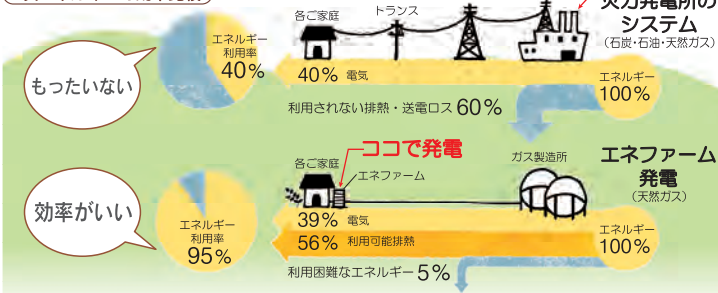

- 燃料電池ユニット FC-70GR13R90
- メインリモコンセット FC-SRG1DS
- 貯湯ユニット SF-GTHC2405AD
- NR貯湯隣接配管セット AD-FCNH-HD01

セツト希望小売価格
1,725,840円(税込・工事費別途)

標準工事費込

特別価格

無金利ローン
実質年率
0%

エネファーム
無金利ローンキャンペーン 国の補助金終了まで
お支払い回数 120回払い(10年)まで
キャンペーン期間
※金利は西部ガス(株)が負担いたします。※提携信販会社は西部ガスリビング(株)です。
※お申し込みには審査がございます。審査の結果ご希望に添えない場合がございます。

1 送電ロスがなく効率的排熱も無駄にしない

1次エネルギーの効率比較

* 出典: エネルギーの使用の合理化に関する法律 * エネファームの効率は低位発熱量基準 (LHV) (LHV: ガスを燃焼させた時の水蒸気の凝縮潜熱を差し引いた発熱量) * エネファームはパナソニック製

2 発電イメージ

★エネファームは、床暖房やミストサウナに使う温水をバックアップ熱源機でつくりま

国の補助金対象商品(平成30年度) 国の補助金対象商品ですが、予算に達した時点で受付が終了いたします。*申し込み期限がございます。詳しくはお問い合わせください。