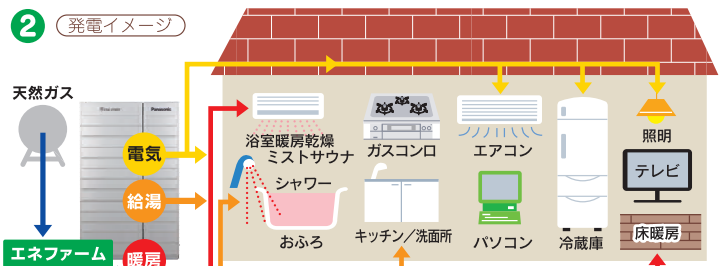

新規ご予約受付中

水素と酸素を反応させて電気をつくる

家庭用燃料電池システム
ENE・FARM
エネファーム

シャワー 給湯 おひる
電気
床暖房 浴室暖房 ミスト浴

電気とお湯を賢くつくりま

台所リモコン

浴室リモコン

【パナソニック】バックアップ熱源機一体型(停電時発電継続機能あり)

- 燃料電池ユニット FC-70GR13R90
- メインリモコンセット FC-SRG1DS
- 貯湯ユニット SF-GTHC2405AD
- NR貯湯隣接配管セット AD-FCNH-HD01

セツト希望小売価格
1,725,840円(税込・工事費別途)

標準工事費込

特別価格

無金利ローン
実質年率
0%

エネファーム
無金利ローンキャンペーン 国の補助金終了まで
お支払い回数 120回払い(10年)まで
キャンペーン期間
※金利は西部ガス(株)が負担いたします。※提携信販会社は西部ガスリビング(株)です。
※お申し込みには審査がございます。審査の結果ご希望に添えない場合がございます。

1 送電ロスがなく効率的排熱も無駄にしない

1次エネルギーの効率比較

* 出典: エネルギーの使用の合理化に関する法律 * エネファームの効率は低位発熱量基準 (LHV) (LHV: ガスを燃焼させた時の水蒸気の凝縮潜熱を差し引いた発熱量) * エネファームはパナソニック製

2 発電イメージ

★エネファームは、床暖房やミストサウナに使う温水をバックアップ熱源機でつくりま

国の補助金対象商品(平成30年度) 国の補助金対象商品ですが、予算に達した時点で受付が終了いたします。*申し込み期限がございます。詳しくはお問い合わせください。

ガスでたのしく料理! + 電気もつくる!

暮らし新発想

キャンペーン 期間限定特別価格!

西部ガスリビングメイト (株) 総合システム 折尾店・八幡南店へ!

キッチンの見張り番

Si
sensor

すべてのバーナーに安心センサーを搭載!

グリル専用容器なら