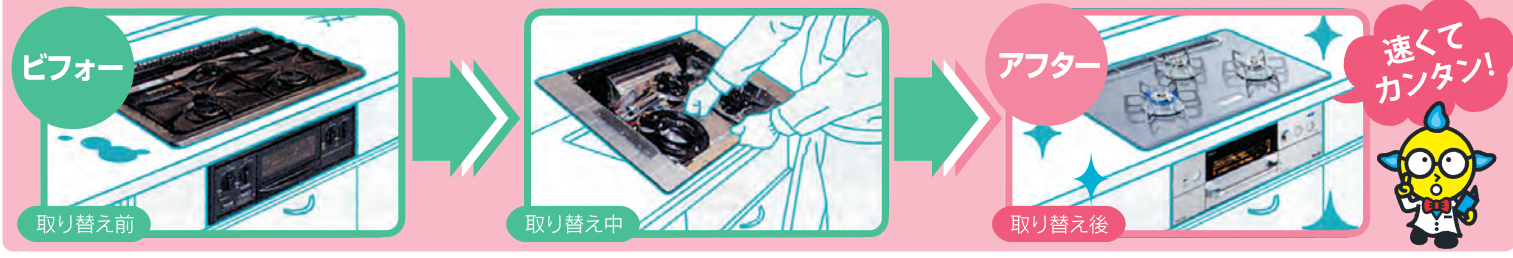

ガスでたのしく料理! + 電気もつくる!

暮らし新発想

キャンペーン 期間限定特別価格!

西部ガスリビングメイト (株) 総合システム 折尾店・八幡南店へ!

キッチンの見張り番

Si
sensor

すべてのバーナーに安心センサーを搭載!

グリル専用容器なら

油が飛ばない、汚れにくいからお手入れ楽々です!

※機種によって機能が異なります

パパッと!約1時間でプチリフォーム システムキッチンのコンロは交換できます

ガスコンロ (ビルトインコンロ) ※ビルトインコンロの取付工費は別途となります。

<p>1 Si オートグリル</p> <p>LiSse [天板色] フロストアイスシルバー</p>  <p>Rinnai RHS71W23L7RSTW 75cm 希望小売価格237,600円(税込)を</p> <p>50% OFF 118,800円 (税込)</p> <p>標準 RHS31W23L7RSTW 希望小売価格232,200円(税込)を 50% OFF 115,800円</p>	<p>2 Si オートグリル</p> <p>FACE IS [天板色] ノーブルグレー</p>  <p>Paloma PD-810WV-75GJ 75cm 希望小売価格226,800円(税込)を</p> <p>50% OFF 112,800円 (税込)</p> <p>標準 PD-810WV-60GJ 希望小売価格221,400円(税込)を 50% OFF 109,800円</p>	<p>3 Si オートグリル</p> <p>piatto Light [天板色] シルバーグレー</p>  <p>NORITZ N3WR2PWA6SVE 75cm 希望小売価格200,880円(税込)を</p> <p>50% OFF 99,800円 (税込)</p> <p>標準 N3WR1PWA6SVE 希望小売価格195,480円(税込)を 50% OFF 96,800円</p>	<p>4 Si HYPER</p> <p>S-series [天板色] ティアラシルバー</p>  <p>Paloma PD-N60WV-60CV 60cm 希望小売価格145,800円(税込)を</p> <p>50% OFF 72,800円 (税込)</p> <p>標準 PD-N60WV-75CV 希望小売価格151,200円(税込)を 50% OFF 74,800円</p>
---	--	--	--