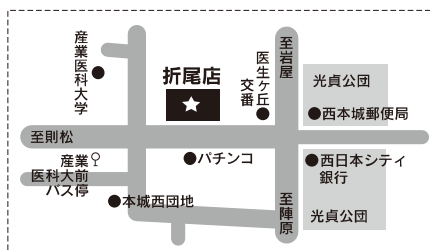

折尾店
☎(093) 603-0009
〒807-0804 北九州市八幡西区医学生ヶ丘3-5