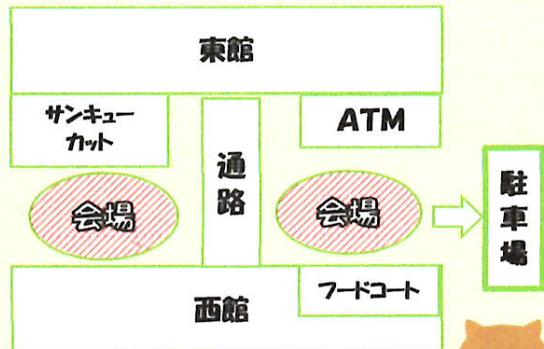

2016 ガスフェア

開催日

会場

ショッピングモールなかま

日頃のご愛顧ありがとうございます。

若葉が目まぶしい季節になりました。
今期初めてのガスフェア開催です。
日頃の感謝を込めた特別価格での売り出し商品をご用意しております。

オフシーズンの**今こそ** ※写真はイメージです

会場にて2万円以上ご成約でガスファンヒーター **大特価**

来場プレゼント

ほんまもん館

お1人様2袋
3種類から選んで頂けます。

会場の案内

中間市上蓮花寺1丁目29-1